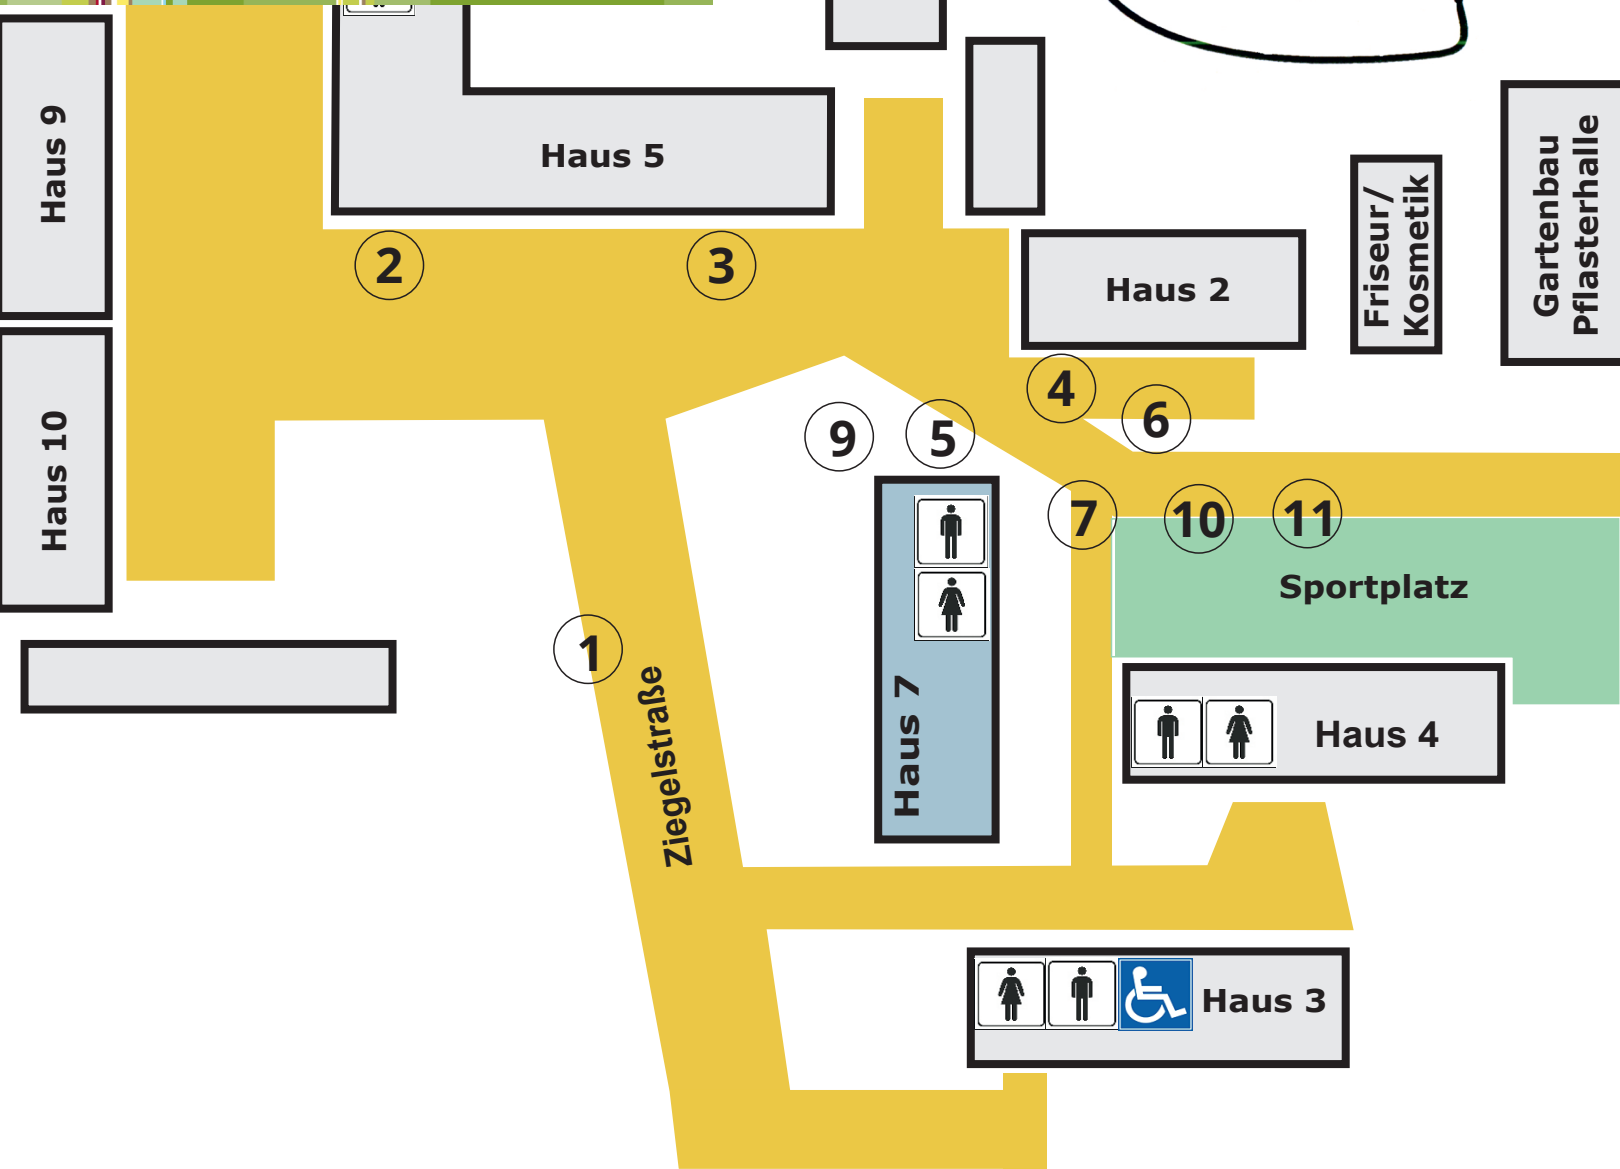

7. Grüne Messe

10. Mai
10-14 Uhr

GRÜNER BILDUNGSCAMPUS DES IB
Ziegelstraße 16

Neuenhagen bei Berlin

IB Berlin-Brandenburg gGmbH
Region Brandenburg Nordost
Grüner Bildungscampus Neuenhagen

Biotop

- Gartenbau Folienzelt
- Gartenbau Folienzelt
- Gartenbau Folienzelt
- Gartenbau Folienzelt
- Gartenbau Folienzelt

- 12 Gerätehaus
- Grünes Klassenzimmer

- 1 - Pflanzentauschbörse
- 2 - Oberschule Neuenhagen
- 3 - Gastronomie
- 4 - Gemeinde Neuenhagen/S5-Region/
- 5 - Kita/Café
- 6 - NABU/Insektenhotels
- 7 - Wohngruppe für behinderte Menschen/ Buchhaus Bünger
- 8 - Händler
- 9 - Wildblüten/Tausend Gärten
- 10 - Bildhauer/Schnitzmobil
- 11 - Foodsharing
- 12 - Schaubeute
- 13 - Lehrpfad
- 14 - Stachelkugel e.V.
- 15 - Imker